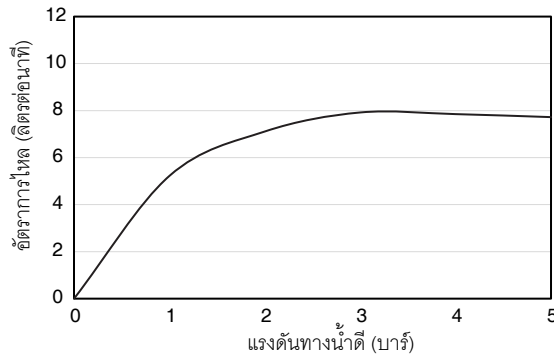

ตรวจสอบ สี/วัสดุเคลือบผิวผลิตภัณฑ์จากตัวแทนจำหน่ายโคห์เลอร์ในประเทศของท่าน

K-33406T-4

K-30069T-4

หมายเหตุ: อัตราการไหลค่าโดยประมาณ (1 แกลลอน = 3.785 ลิตร, 1 บาร์ = 14.5 ปอนด์ต่อตารางนิ้ว)

ขนาดระยะแสดงค่าโดยประมาณ (ห้ามวัดขนาดโดยตรงจากภาพด้านล่าง)
หน่วย: มม.