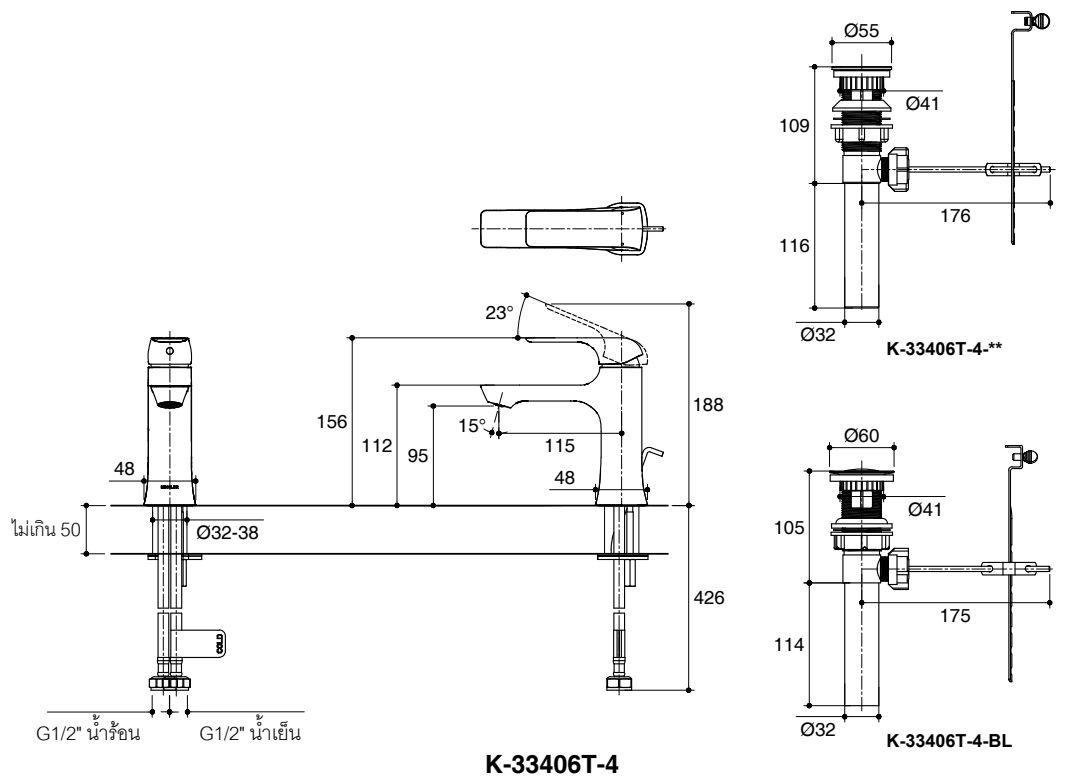

Dimensions are approximate. (Do not direct measure a dimensional from picture below.)
Unit: mm

Note: The recommended dimension for installation can be adjusted according to user preferences and layout.

Product Diagram

คุณลักษณะ

- ผลิตจากทองเหลือง
- เซรามิกวาล์วป้องกันการรั่วซึม รับประกันตลอดอายุการใช้งาน
- วัสดุเคลือบผิวพิเศษจากโคห์เลอร์ คงทน เงางาม
- ปากก๊อกแบบเหรียญช่วยให้ทำความสะอาดและบำรุงรักษาได้ง่าย
- ระยะจากกึ่งกลางตัวก๊อกถึงกึ่งกลางปากก๊อก 115 มม. (K-33406T-4)
- ระยะจากกึ่งกลางตัวก๊อกถึงกึ่งกลางปากก๊อก 141 มม. (K-30069T-4)
- พร้อมสะดืออ่างแบบป๊อปอัพ (K-33406T-4)
- พร้อมสะดืออ่างแบบกด (K-30069T-4)

ตรวจสอบ สี/วัสดุเคลือบผิวผลิตภัณฑ์จากตัวแทนจำหน่ายโคห์เลอร์ในประเทศของท่าน

K-33406T-4

K-30069T-4

หมายเหตุ: อัตราการไหลค่าโดยประมาณ (1 แกลลอน = 3.785 ลิตร, 1 บาร์ = 14.5 ปอนด์ต่อตารางนิ้ว)

ขนาดระยะแสดงค่าโดยประมาณ (ห้ามวัดขนาดโดยตรงจากภาพด้านล่าง)
หน่วย: มม.