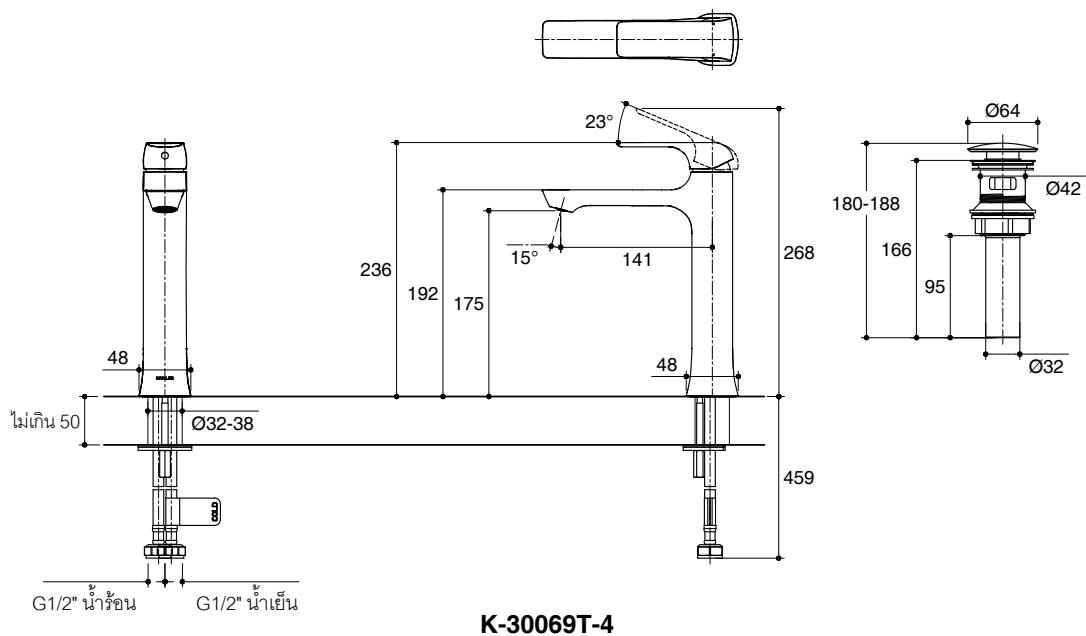

Dimensions are approximate. (Do not direct measure a dimensional from picture below.)
Unit: mm

Note: The recommended dimension for installation can be adjusted according to user preferences and layout.

Product Diagram

คุณลักษณะ

- ผลิตจากทองเหลือง
- เซรามิกวาล์วป้องกันการรั่วซึม รับประกันตลอดอายุการใช้งาน
- วัสดุเคลือบผิวพิเศษจากโคห์เลอร์ คงทน เงางาม
- ปากก๊อกแบบเหรียญช่วยให้ทำความสะอาดและบำรุงรักษาได้ง่าย
- ระยะจากกึ่งกลางตัวก๊อกถึงกึ่งกลางปากก๊อก 115 มม. (K-33406T-4)
- ระยะจากกึ่งกลางตัวก๊อกถึงกึ่งกลางปากก๊อก 141 มม. (K-30069T-4)
- พร้อมสะดืออ่างแบบป๊อปอัพ (K-33406T-4)
- พร้อมสะดืออ่างแบบกด (K-30069T-4)

ตรวจสอบ สี/วัสดุเคลือบผิวผลิตภัณฑ์จากตัวแทนจำหน่ายโคห์เลอร์ในประเทศของท่าน

K-33406T-4

K-30069T-4

หมายเหตุ: อัตราการไหลค่าโดยประมาณ (1 แกลลอน = 3.785 ลิตร, 1 บาร์ = 14.5 ปอนด์ต่อตารางนิ้ว)

ขนาดระยะแสดงค่าโดยประมาณ (ห้ามวัดขนาดโดยตรงจากภาพด้านล่าง)
หน่วย: มม.