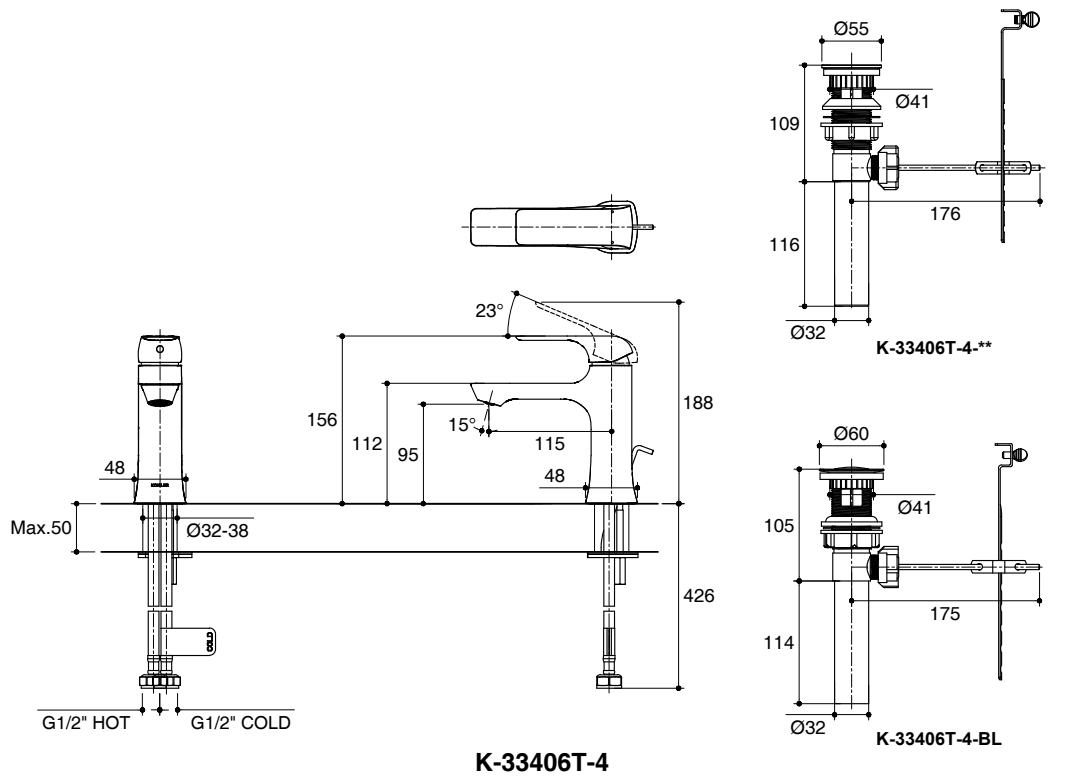

For a full range of color finishes in your market please contact your local Kohler representative.

Flow Curve
K-33406T-4

Flow Curve
K-30069T-4

Note: Flow rates are approximate. (1 gallon = 3.758 liters, 1 bar = 14.5 psi)

Dimensions are approximate. (Do not direct measure a dimensional from picture below.)
Unit: mm

Note: The recommended dimension for installation can be adjusted according to user preferences and layout.

Product Diagram

คุณลักษณะ

- ผลิตจากทองเหลือง
- เซรามิกวาล์วป้องกันการรั่วซึม รับประกันตลอดอายุการใช้งาน
- วัสดุเคลือบผิวพิเศษจากโคห์เลอร์ คงทน เงางาม
- ปากก๊อกแบบเหรียญช่วยให้ทำความสะอาดและบำรุงรักษาได้ง่าย
- ระยะจากกึ่งกลางตัวก๊อกถึงกึ่งกลางปากก๊อก 115 มม. (K-33406T-4)
- ระยะจากกึ่งกลางตัวก๊อกถึงกึ่งกลางปากก๊อก 141 มม. (K-30069T-4)
- พร้อมสะดืออ่างแบบป๊อปอัพ (K-33406T-4)
- พร้อมสะดืออ่างแบบกด (K-30069T-4)

ตรวจสอบ สี/วัสดุเคลือบผิวผลิตภัณฑ์จากตัวแทนจำหน่ายโคห์เลอร์ในประเทศของท่าน

K-33406T-4

K-30069T-4

หมายเหตุ: อัตราการไหลค่าโดยประมาณ (1 แกลลอน = 3.785 ลิตร, 1 บาร์ = 14.5 ปอนด์ต่อตารางนิ้ว)

ขนาดระยะแสดงค่าโดยประมาณ (ห้ามวัดขนาดโดยตรงจากภาพด้านล่าง)
หน่วย: มม.