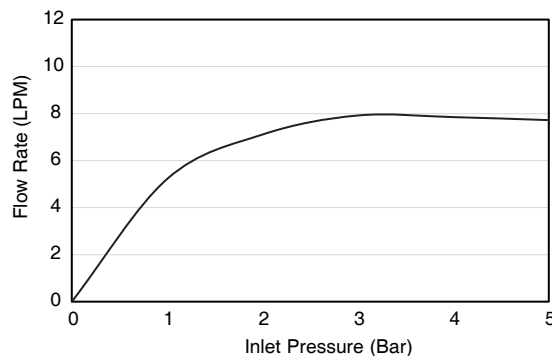

Features

- Brass construction.
- Leak-free ceramic disc valve with lifetime warranty.
- Durable KOHLER finishes resist corrosion and tarnishing.
- Coin aerator allows for easy cleaning and maintenance.
- 115 mm spout reach (K-33406T-4).
- 141 mm spout reach (K-30069T-4).
- Includes pop-up drain (K-33406T-4).
- Includes click drain (K-30069T-4).

Codes/Standards Applicable

Specified model meets or exceeds the following:

- GB 18145-2014
- TIS 2067-2552

Installation Notes

Install this product according to the installation guide.

SINGLE HANDLE LAVATORY FAUCET K-33406T-4 / K30069T-4

For a full range of color finishes in your market please contact your local Kohler representative.

Flow Curve
K-33406T-4

Flow Curve
K-30069T-4

Note: Flow rates are approximate. (1 gallon = 3.758 liters, 1 bar = 14.5 psi)

Product Diagram

คุณลักษณะ

- ผลิตจากทองเหลือง
- เซรามิกวาล์วป้องกันการรั่วซึม รับประกันตลอดอายุการใช้งาน
- วัสดุเคลือบผิวพิเศษจากโคห์เลอร์ คงทน เงางาม
- ปากก๊อกแบบเหรียญช่วยให้ทำความสะอาดและบำรุงรักษาได้ง่าย
- ระยะจากกึ่งกลางตัวก๊อกถึงกึ่งกลางปากก๊อก 115 มม. (K-33406T-4)
- ระยะจากกึ่งกลางตัวก๊อกถึงกึ่งกลางปากก๊อก 141 มม. (K-30069T-4)
- พร้อมสะดืออ่างแบบป๊อปอัพ (K-33406T-4)
- พร้อมสะดืออ่างแบบกด (K-30069T-4)