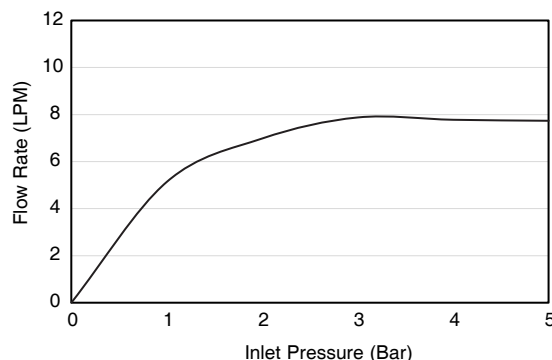

Features

- Brass construction.
- Leak-free ceramic disc valve with lifetime warranty.
- Durable KOHLER finishes resist corrosion and tarnishing.
- Coin aerator allows for easy cleaning and maintenance.
- 115 mm spout reach (K-33406T-4).
- 141 mm spout reach (K-30069T-4).
- Includes pop-up drain (K-33406T-4).
- Includes click drain (K-30069T-4).

Codes/Standards Applicable

Specified model meets or exceeds the following:

- GB 18145-2014
- TIS 2067-2552

Installation Notes

Install this product according to the installation guide.

SINGLE HANDLE LAVATORY FAUCET K-33406T-4 / K30069T-4

For a full range of color finishes in your market please contact your local Kohler representative.

Flow Curve
K-33406T-4

Flow Curve
K-30069T-4

Note: Flow rates are approximate. (1 gallon = 3.758 liters, 1 bar = 14.5 psi)

Product Diagram

คุณลักษณะ

- ผลิตจากทองเหลือง
- เซรามิกวาล์วป้องกันการรั่วซึม รับประกันตลอดอายุการใช้งาน
- วัสดุเคลือบผิวพิเศษจากโคห์เลอร์ คงทน เงางาม
- ปากก๊อกแบบเหรียญช่วยให้ทำความสะอาดและบำรุงรักษาได้ง่าย
- ระยะจากกึ่งกลางตัวก๊อกถึงกึ่งกลางปากก๊อก 115 มม. (K-33406T-4)
- ระยะจากกึ่งกลางตัวก๊อกถึงกึ่งกลางปากก๊อก 141 มม. (K-30069T-4)
- พร้อมสะดืออ่างแบบป๊อปอัพ (K-33406T-4)
- พร้อมสะดืออ่างแบบกด (K-30069T-4)