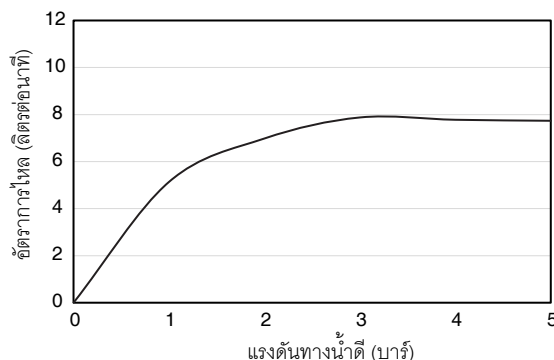

ตรวจสอบ สี/วัสดุเคลือบผิวผลิตภัณฑ์จากตัวแทนจำหน่ายโคห์เลอร์ในประเทศของท่าน

K-33406T-4

K-30069T-4

หมายเหตุ: อัตราการไหลค่าโดยประมาณ (1 แกลลอน = 3.785 ลิตร, 1 บาร์ = 14.5 ปอนด์ต่อตารางนิ้ว)

ขนาดระยะแสดงค่าโดยประมาณ (ห้ามวัดขนาดโดยตรงจากภาพด้านล่าง)
หน่วย: มม.